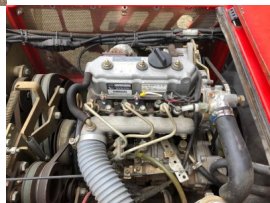

Trattorino FP 120 de luxe seminuovo

Valutazione: Nessuna valutazione

Prezzo per unità (KG):

15.600,00 €

Sconto:

[Fai una domanda su questo prodotto](#)

Produttore: [MOWERTECH](#)

Descrizione **SPECIFICHE TECNICHE**

ore di lavoro 46

Motore Daihatsu/Briggs

Potenza **26,5 Hp**

Cilindri **3**

Alimentazione **Diesel**

Serbatoio **11 lt**

Velocità **0-11 km/h**

Freni **Standard su trasmissione e stazionamento**

Sedile **Molleggiato**

Telaio **Rinforzato 4 mm**

Ruote Ant.: **20x10.00-8** Post.: **15x6.00-6**

Dimensioni **110/125x260x140h cm**

Peso **600-800 kg**

VERSIONI
DE LUXE

Trasmissione
Idrostatica

C/motori idraulici