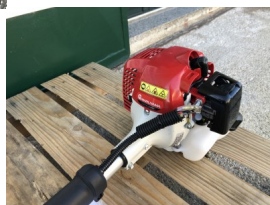

DECESPUGLIATORE MARUYAMA MX22E

Decespugliatori : DECESPUGLIATORE MARUYAMA MX22E

Valutazione: Nessuna valutazione

Prezzo per unità (KG):

299,00 €

Sconto:

[Fai una domanda su questo prodotto](#)

Produttore: [MARUYAMA](#)

Descrizione	MX-22E
Motore	MARUYAMA EE232
Asta	rigida Ø mm 24
Impugnatura	a delta
Spallaccio	singolo
Vibrazioni m/s ² ant/post	6,0/3,7
Rumorosità dB (Lwag)	112
Emissioni CO2 g/kWh	1462
Dimensioni mm	1700x355x300h
Peso	kg 4,2